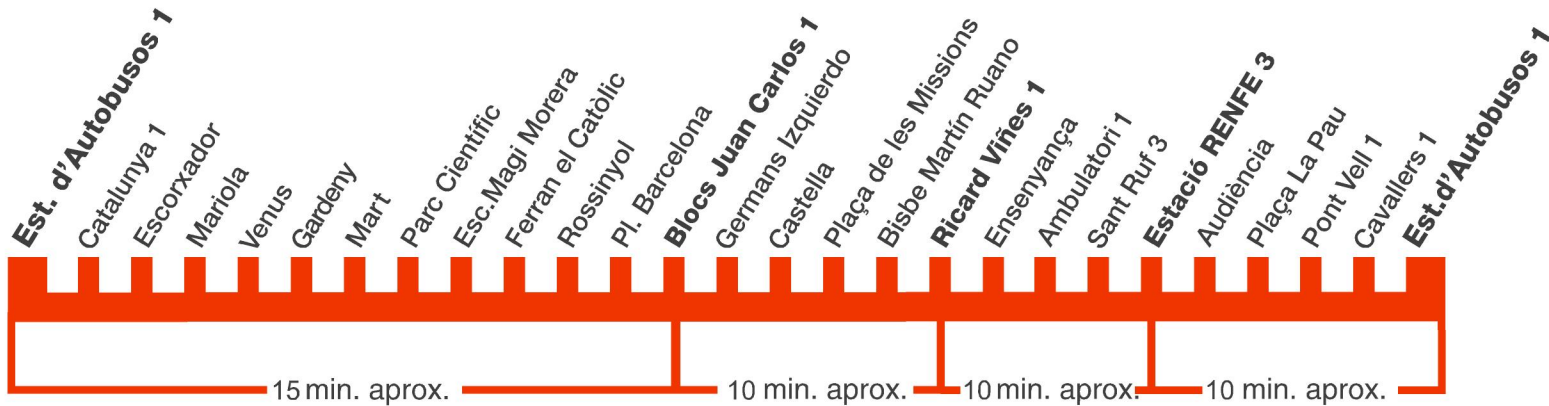

L4 Mariola - Parc Científic

Feiners

Dissabtes

Festius

Freqüències

6.50 - 8.00
8.00 - 21.30

cada 35 minuts
cada 45 minuts

7.00 - 8.45
8.45 - 14.00

Freqüències

cada 35 minuts
cada 45 minuts

NO CIRCULA

-  Sentit parada autobús
-  Ajuntament
-  Escola
-  Parada autobús
-  Hospital / CAP
-  RENFE